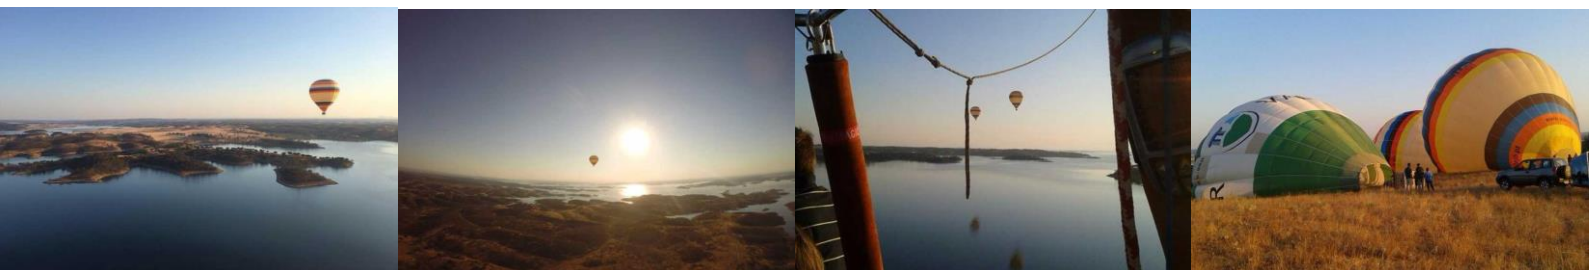

PASSEIO DE BALÃO DE AR QUENTE: O GRANDE LAGO DO ALQUEVA

desde

271,90€

1 Noite – De 03.01.2023 a 30.12.2023

Saiba mais junto do seu agente de viagens.

INCLUI:

- 1 Noite de alojamento em quarto duplo/twin standard com pequeno-almoço buffet;
- 1 Voo em balão de ar quente (3) (Duração do voo: 1 hora (aprox.) durante o amanhecer, ou nascer do sol:
 - Certificado de Voo;
 - Brinde com Espumante no final do voo;
 - Transporte de regresso para o ponto de partida;
 - Seguro de passageiros no ar e em terra;
 - Assistência no ar e em terra.